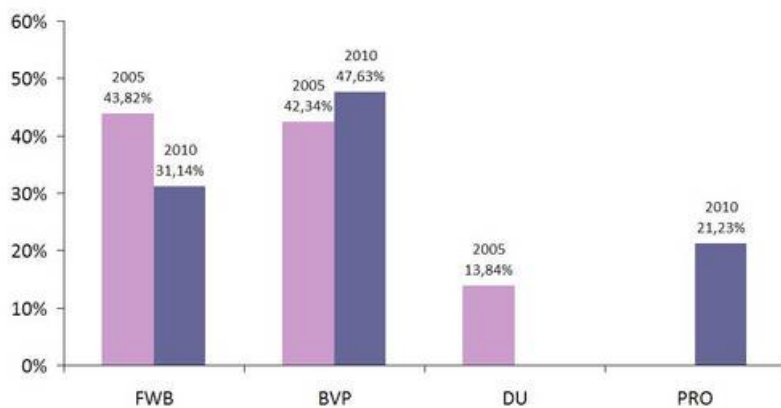

Gemeindevertretungs- und Bürgermeisterwahl 2010

Ergebnisse der Bürgermeister Direktwahl

	RI	in %	HI	in %	MI	in %	Ges.	in %
Stimmberechtigte	1.648		1.055		1.158		3.861	100
Abgegeb. Stimmen	1.321		648		711		2.680	69,41
Ungültige Stimmen	37	2,80	24	3,70	28	3,94	89	3,32
Gültige Stimmen	1.284	97,20	624	96,30	683	96,06	2.591	96,68
Werner Strohmaier	386	30,06	206	33,01	209	30,60	801	30,91
Andi Haid	743	57,87	307	49,20	404	59,15	1.454	56,12
Matthias Bischof	155	12,07	111	17,79	70	10,25	336	12,97

Ergebnisse der Gemeindevertretungswahl

	RI	in %	HI	in %	MI	in %	Ges.	in %
Stimmberechtigte	1.648		1.055		1.158		3.861	100
Abgegeb. Stimmen	1.321		648		711		2.680	69,41
Ungültige Stimmen	65	4,92	27	4,17	16	2,25	108	4,03
Gültige Stimmen	1.256	95,08	621	95,83	695	97,75	2.572	95,97
Freie Walser Bürgertliste	372	29,62	199	32,05	230	33,09	801	31,14
Offene Bürgertliste und VP Kleinwalsertal	625	49,76	253	40,74	347	49,93	1.225	47,63
Initiative Pro Kleinwalsertal	259	20,62	169	27,21	118	16,98	546	21,23

Wahlergebnis in %

Partei	Anzahl der Mandate
FWB	7
BVP	12
PRO	5