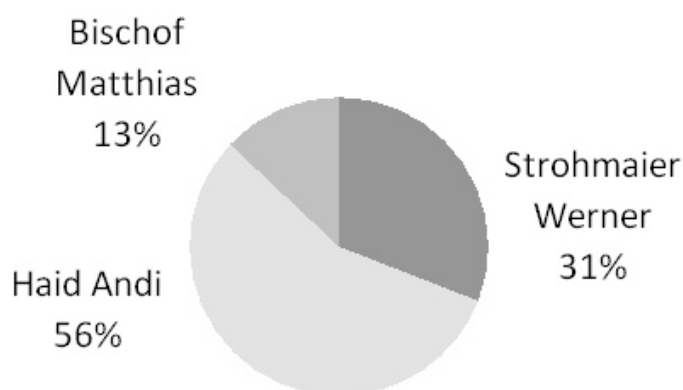

Gemeindevertretungs- und Bürgermeisterwahl 2010

Ergebnisse der Bürgermeister Direktwahl

	RI	in %	HI	in %	MI	in %	Ges.	in %
Stimmberechtigte	1.648		1.055		1.158		3.861	100
Abgegeb. Stimmen	1.321		648		711		2.680	69,41
Ungültige Stimmen	37	2,80	24	3,70	28	3,94	89	3,32
Gültige Stimmen	1.284	97,20	624	96,30	683	96,06	2.591	96,68
Werner Strohmaier	386	30,06	206	33,01	209	30,60	801	30,91
Andi Haid	743	57,87	307	49,20	404	59,15	1.454	56,12
Matthias Bischof	155	12,07	111	17,79	70	10,25	336	12,97

Ergebnisse der Gemeindevertretungswahl

	RI	in %	HI	in %	MI	in %	Ges.	in %
Stimmberechtigte	1.648		1.055		1.158		3.861	100
Abgegeb. Stimmen	1.321		648		711		2.680	69,41
Ungültige Stimmen	65	4,92	27	4,17	16	2,25	108	4,03
Gültige Stimmen	1.256	95,08	621	95,83	695	97,75	2.572	95,97
Freie Walser Bürgertliste	372	29,62	199	32,05	230	33,09	801	31,14
Offene Bürgertliste und VP Kleinwalsertal	625	49,76	253	40,74	347	49,93	1.225	47,63
Initiative Pro Kleinwalsertal	259	20,62	169	27,21	118	16,98	546	21,23

Wahlergebnis in %

Partei	Anzahl der Mandate
FWB	7
BVP	12
PRO	5